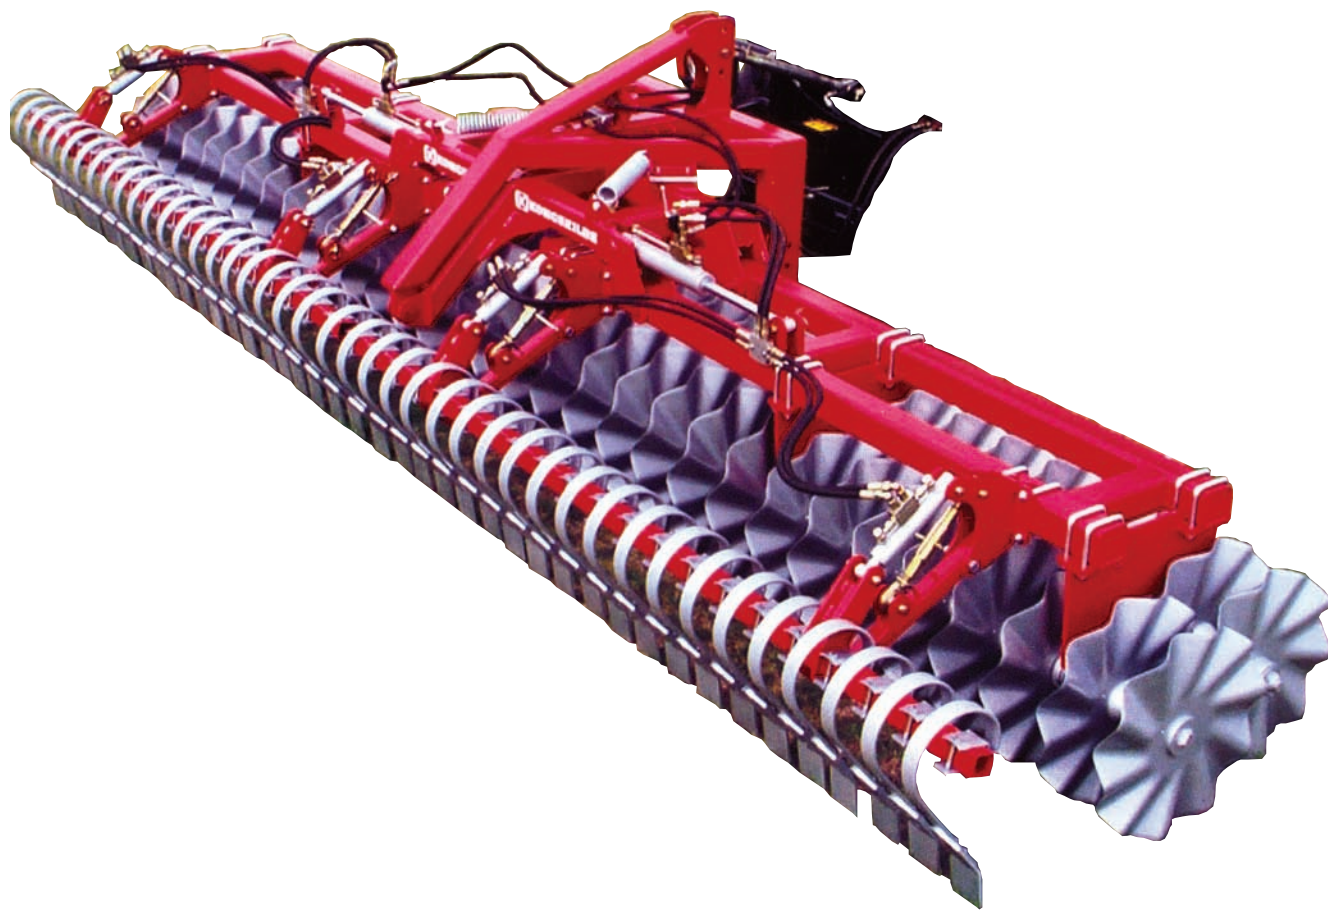

# PREDNJA DISK DRLJAČA

(Front Terra C)

siječanj 2007

Front Terra 6000 HC

Vrsta	Front Terra	Front Terra	Front Terra	Front Terra
Stroj	3000 C	4000 HC	4500 HC	6000 HC
Radni zahvat (m)	3	4	4,5	6
Transportna širina (m)	3	3	3	3
Broj diskova	32	42	48	64
Promjer diskova (mm)	550	550	550	550
Broj nosača	4	8	8	12
Masa (kg)	995	1220	1320	1615
<b>Ravnjača</b>				
Broj	21	28	32	42
Masa (kg)	217	290	325	434

- Mogućnost sitnjenja i valjanja
- Samočisteći sustav onemogućuje blokade
- Stražnji stroj radi učinkovitije
- Pogodniji raspored opterećenja na traktoru
- Potreban samo jedan povratni hidraulični priključak
- Nisko položena težišnica
- Mogućnost namještanja ravnjače u radu
- Jednostavno rukovanje